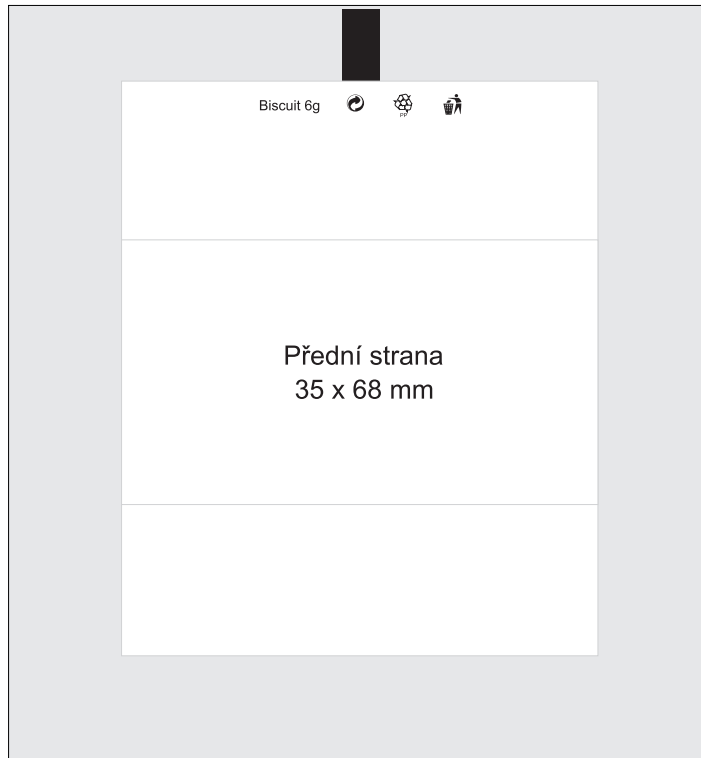

93,13 x 100 mm

■ = svár - bez potisku

Zabalený biskvit