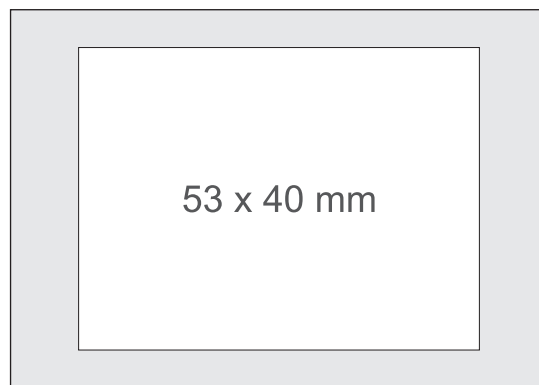

71 x 50 mm

53 x 40 mm

*šedá plocha = tepelný svár bez potisku*